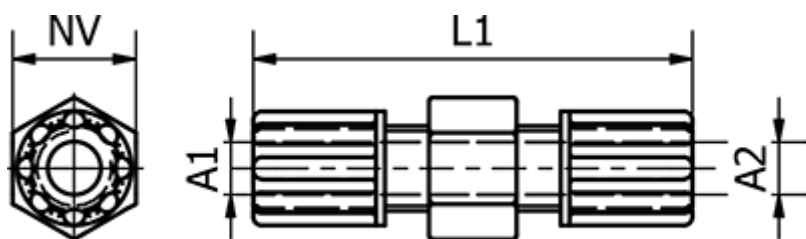

Varenummer: 58614003
Beskrivelse: Push-on 140.03, Ø8/10, Ø8/10
Lige

Mål

L1	= 53
NV	= 22
Udvendig slangediameter A1	= 8/10
Udvendig slangediameter A2	= 8/10